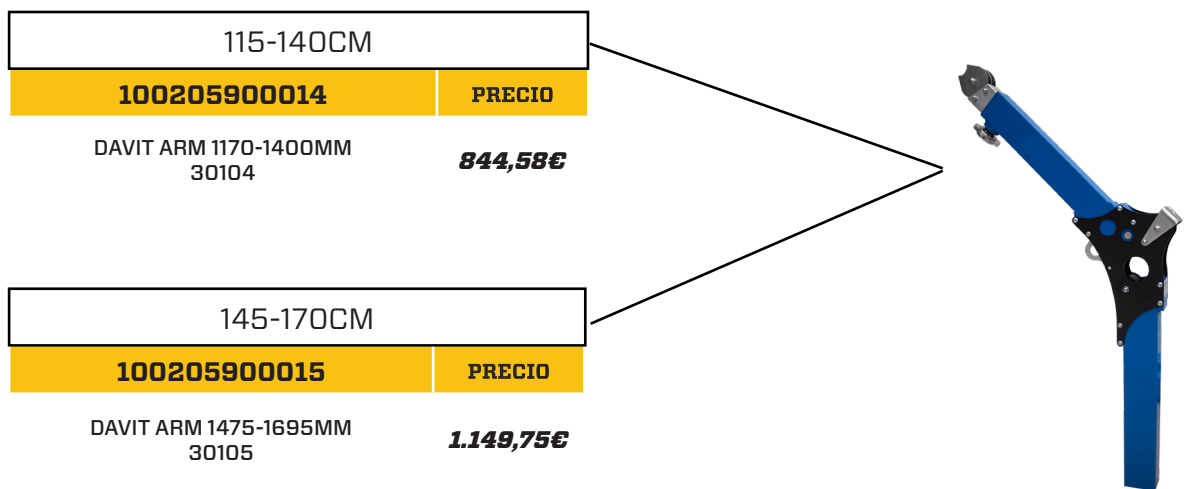

641,85€

100205900051

PRECIO

SLEEVE CAPS
(TAPÓN)
30019

50,06€

2º PASO: ELEGIR POSTE:

3º PASO: ELEGIR BRAZO:

4º PASO ELEGIR ACCESORIOS: