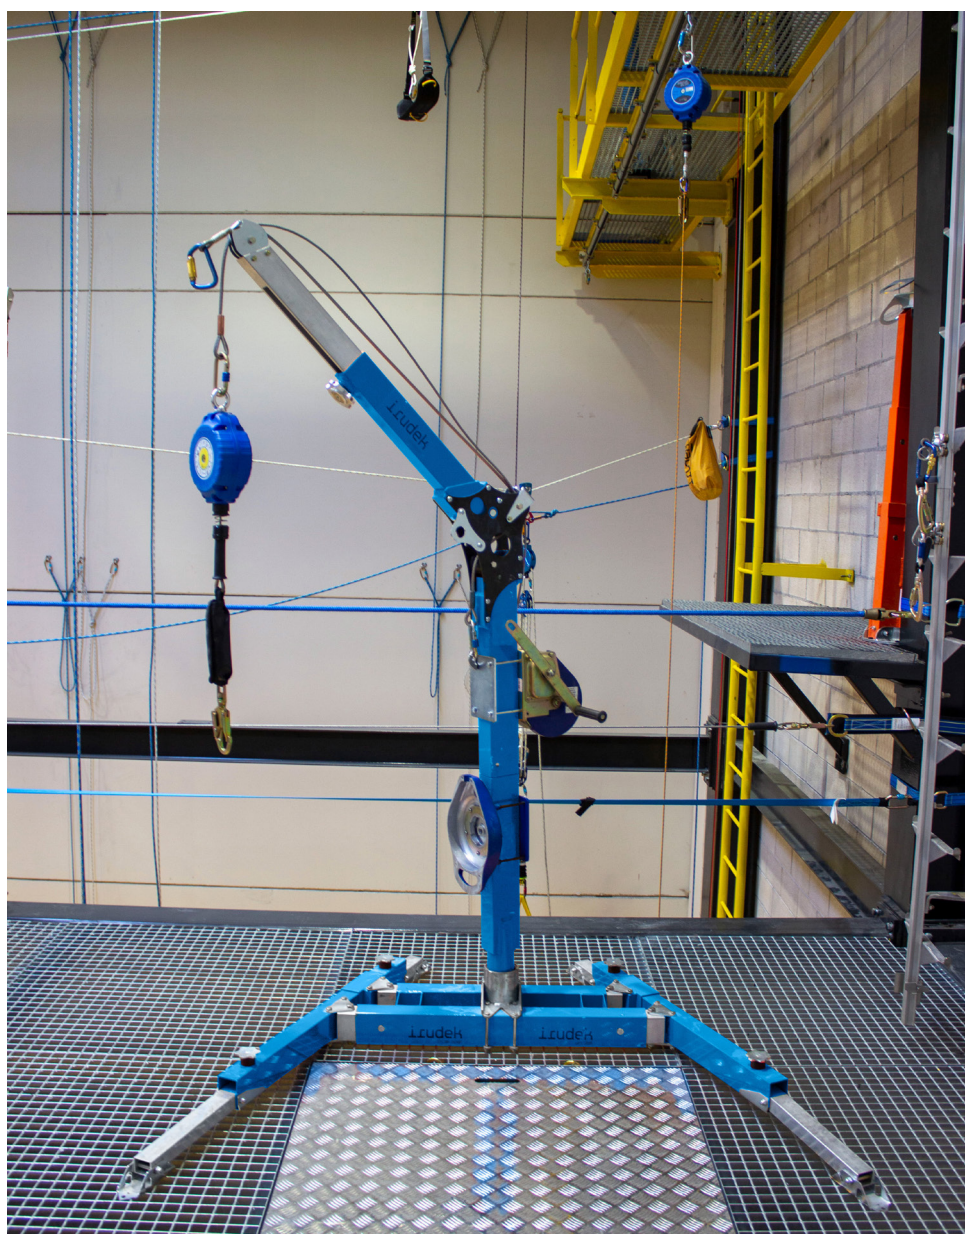

100205900039 (30036) 5,08CM

1.176,00€ PRECIO

100205900045 (30061) 12,70CM

1.381,21€ PRECIO

100205900043 (30066) 17,78CM

1.490,86€ PRECIO

100205900040

PRECIO

CORNER MOUNT BASE
30351

641,85€

100205900051

PRECIO

SLEEVE CAPS
(TAPÓN)
30019

50,06€