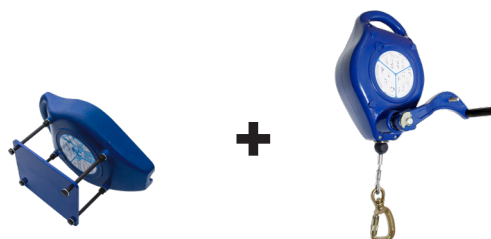

PLETINA + KOALA R15	
100300300007	PRECIO
PLETINA FIJACIÓN R15 A DAVIT	230,67€
100301900003	PRECIO
KOALA R15	1.294,08€