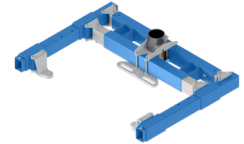

828,70€

100205900011

PRECIO

PORTABLE BASE
(BASE EN H)
30070

1.843,17€

100205900049

PRECIO

BOLT-ON FLANGE BASE
(ATORNILLADO)
30181

2.667,00€

No incluye los contrapesos

100205900046

PRECIO

ADJUSTABLE BARREL BASE
(MURETE/PARAPETO)
30029

2.136,00€

100205900019

PRECIO