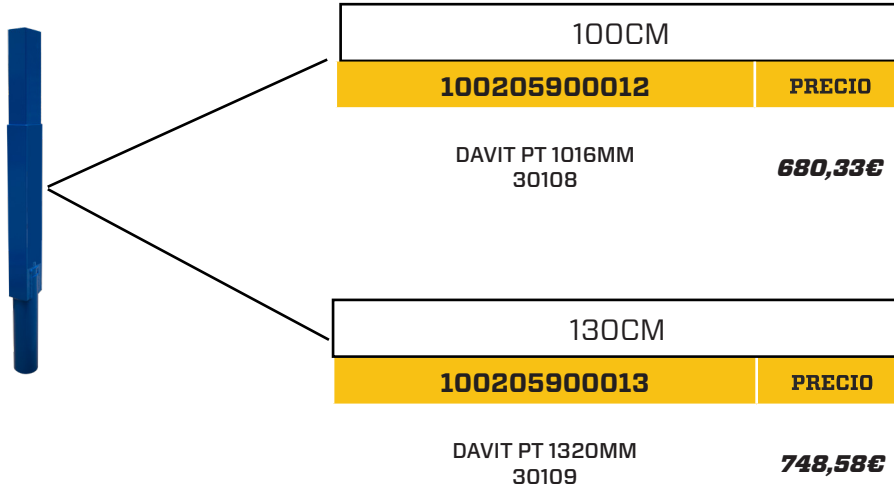

1.176,00€ PRECIO

100205900045 (30061) 12,70CM

1.381,21€ PRECIO

100205900043 (30066) 17,78CM

1.490,86€ PRECIO

100205900040

PRECIO

CORNER MOUNT BASE
30351

641,85€

100205900051

PRECIO

SLEEVE CAPS
(TAPÓN)
30019

50,06€

2º PASO: ELEGIR POSTE:

3º PASO: ELEGIR BRAZO:

4º PASO ELEGIR ACCESORIOS: