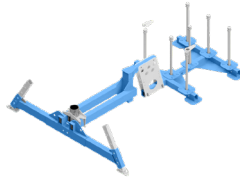

2.443,10€

100205900031

PRECIO

HITCH BASE
(VEHICULO)
30525

1.584,55€

100205900044

PRECIO

RACK COUNTERWEIGHT
(PESO MUERTO)
30526

2.667,00€

No incluye los contrapesos

100205900046

PRECIO

ADJUSTABLE BARREL BASE
(MURETE/PARAPETO)
30029

2.136,00€

100205900019

PRECIO