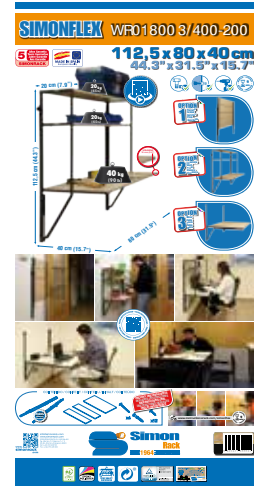

Simon Rack

SINCE 1964 - MANUFACTURER

SIMONFLEX

SIMONFLEX WR 01 800	H x W x D mm (inch)	€/Unit	Color	EAN Code	Kg/Unit (lb/Unit)	Unit EU Palet	PACKAGING H x W x D mm (inch)
SimonFlex WR01 800 3/400	Option 1: 1325 x 800 (52.16"x31.5") Option 2: 1125 x 800 x 400 (44.29"x31.5"x15.7) Option 3: 1125 x 800 x 800 (44.29"x31.5"x31.5)	213,53 €		8425437088834	13,10 28.9	12	1125 x 520 x 60 (44.3"x20.5"x2.4")
SimonFlex WR01 800 3/400	Option 1: 1325 x 800 (52.16"x31.5") Option 2: 1125 x 800 x 400 (44.29"x31.5"x15.7) Option 3: 1125 x 800 x 800 (44.29"x31.5"x31.5)	213,53 €		8425437088902	13,10 28.9	12	1125 x 520 x 60 (44.3"x20.5"x2.4")

SIMONCLOTHING
CLICK

SIMONCLOTHING
FORTE

CLICK
& KEEP

Simon Rack

SINCE 1964 - MANUFACTURER

Estantería sin tornillos
Metal shelving boltless
Steckregal
Tablette sans vis
Montagem sem parafusos

Hasta 150 kg (330 lb) por nivel
Con carga uniformemente repartida
Up to 150 kg (330 lb) per level
Uniformly Distributed Load
Fachlast bis 150 kg (330 lb) pro Boden
Bei gleichmäßig verteilter Last
Jusqu'à 150 kg (330 lb) par niveau
Avec charge uniformément répartie
Té 150 kg (330 lb) por prateleira
Com carga uniformemente dividida