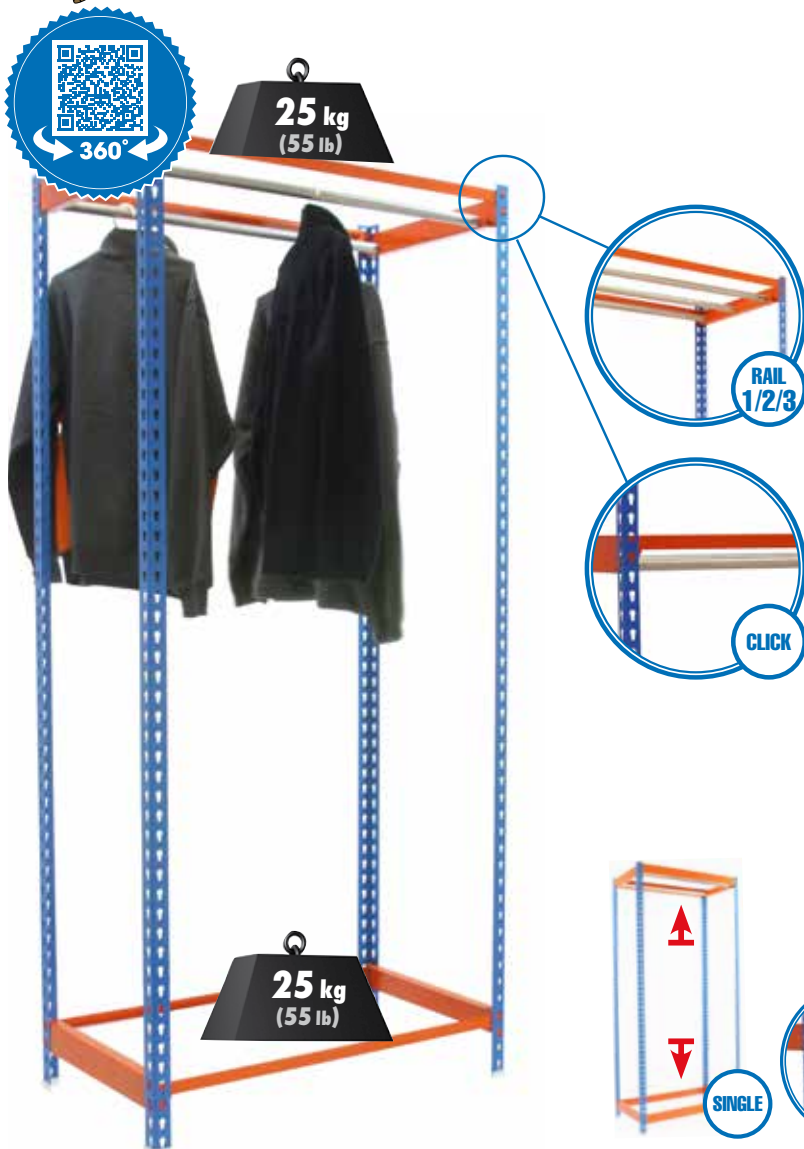

SIMONCLOTHING
CLICK

SIMONCLOTHING
FORTE

CLICK
& KEEP

Simon Rack

SINCE 1964 - MANUFACTURER

Estantería sin tornillos
Metal shelving boltless
Steckregal
Tablette sans vis
Montagem sem parafusos

Hasta 150 kg (330 lb) por nivel
Con carga uniformemente repartida
Up to 150 kg (330 lb) per level
Uniformly Distributed Load
Fachlast bis 150 kg (330 lb) pro Boden
Bei gleichmäßig verteilter Last
Jusqu'à 150 kg (330 lb) par niveau
Avec charge uniformément répartie
Té 150 kg (330 lb) por prateleira
Com carga uniformemente dividida

No se tambalea. Es rígida
Stable - will not wobble
Stabile Ausführung - kein wackeln
Ne pas vaciller. Il est rigide
Não treme. É firme

No necesita anclaje a la pared
No need to anchor to the wall
Keine Wandmontage erforderlich
Pas besoin d'ancrer au mur
Não precisa de fixação à parede

Manipulación sin riesgo
Safe handling
CE geprüfte Sicherheit
La manipulation sans danger
Certificado CE para montagem e manuseio sem risco

El larguero recupera la forma original al quitar la carga
Safe handling sichere handhabung la manipulation sans danger
Flexible Böden - Wiederherstellung der ursprünglichen Form
Les faisceaux récupèrent la forme originale lors de l'enlèvement de la charge
A viga recupera a sua forma original ao retirar a carga