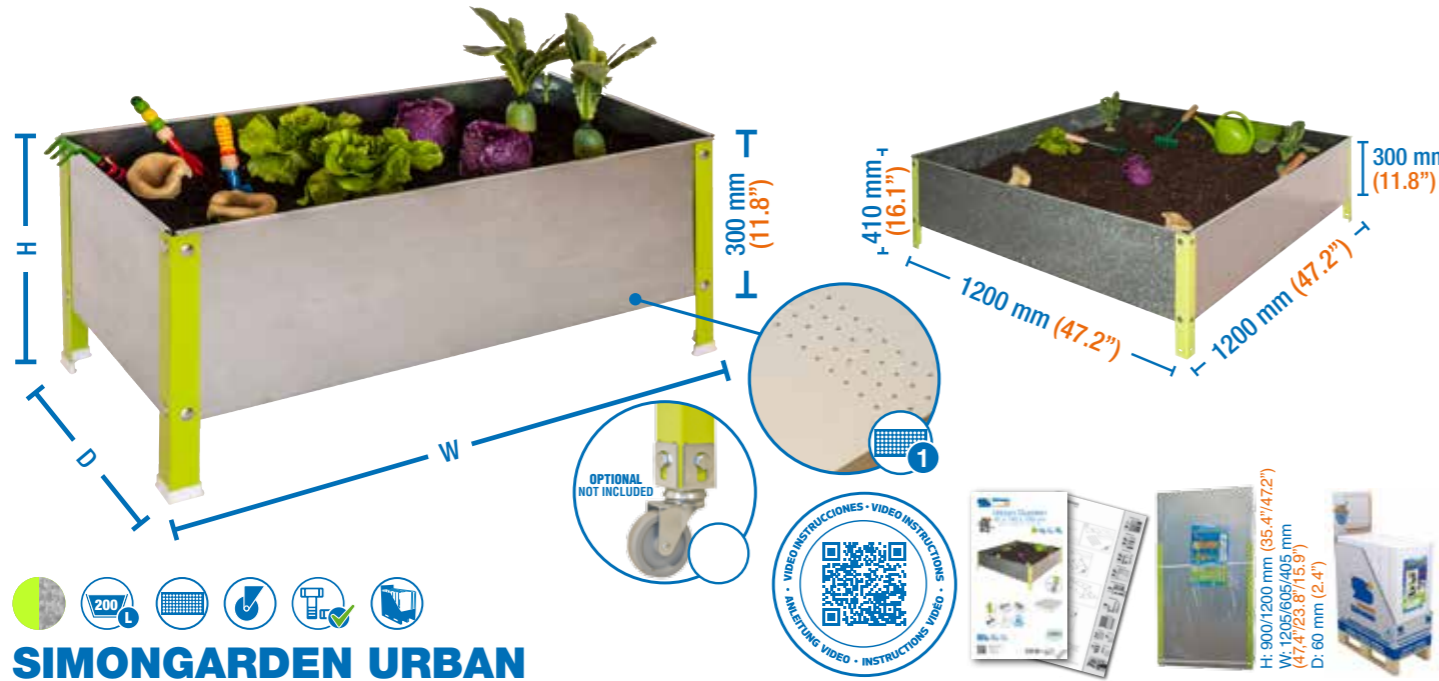

p. 301

DESK

p. 301

ACCESORIOS ACCESSORIES

302

SIMONGARDEN URBAN KID

MODEL	Dimensions H x W x D mm (inch)	€/Unit	Load Capacity	EAN Code	Kg/Unit (lb/Unit)	Unit	MiniPromobox / EU Palet Trailer Container 20' y 40'
SIMONGARDEN URBAN KID 700 X 300	H: 410 W: 700 D: 300 (H: 16.1" W: 27.6" D: 11.8")	76,08 €	60 L	8435104942345	9,15 (20.2)	26 53 2244 748 1700	
SIMONGARDEN URBAN KID 900 X 400	H: 410 W: 900 D: 400 (H: 16.1" W: 35.4" D: 15.8")	82,81 €	100 L	8435104942352	10,22 (22.5)	26 53 2142 748 1700	

SIMONGARDEN URBAN

MODEL	Dimensions H x W x D mm (inch)	€/Unit	Load Capacity	EAN Code	Kg/Unit (lb/Unit)	Unit	MiniPromobox / EU Palet Trailer Container 20' y 40'
SIMONGARDEN URBAN 900 X 400	H: 410 W: 900 D: 400 (H: 16.1" W: 35.4" D: 15.8")	72,02 €	100 L	8435104941461	12,96 (28.6)	30 60 2142 748 1700	
SIMONGARDEN URBAN 900 X 600	H: 410 W: 900 D: 600 (H: 16.1" W: 35.4" D: 23.6")	84,29 €	140 L	8435104941478	15,41 (34.0)	14 34 1802 748 1666	
SIMONGARDEN URBAN 1200 X 400	H: 410 W: 1200 D: 400 (H: 16.1" W: 47.2" D: 15.8")	87,05 €	150 L	8435104941485	15,03 (33.1)	30 60 1802 748 1632	
SIMONGARDEN URBAN 1200 X 600	H: 410 W: 1200 D: 600 (H: 16.1" W: 47.2" D: 23.6")	101,87 €	200 L	8435104941492	17,98 (39.6)	14 34 1666 748 1530	
SIMONGARDEN URBAN 1200 X 1200	H: 410 W: 1200 D: 1200 (H: 16.1" W: 47.2" D: 47.2")	142,38 €	400 L	8435104946176	26,00 (57.3)	14 34 1666 748 1530	