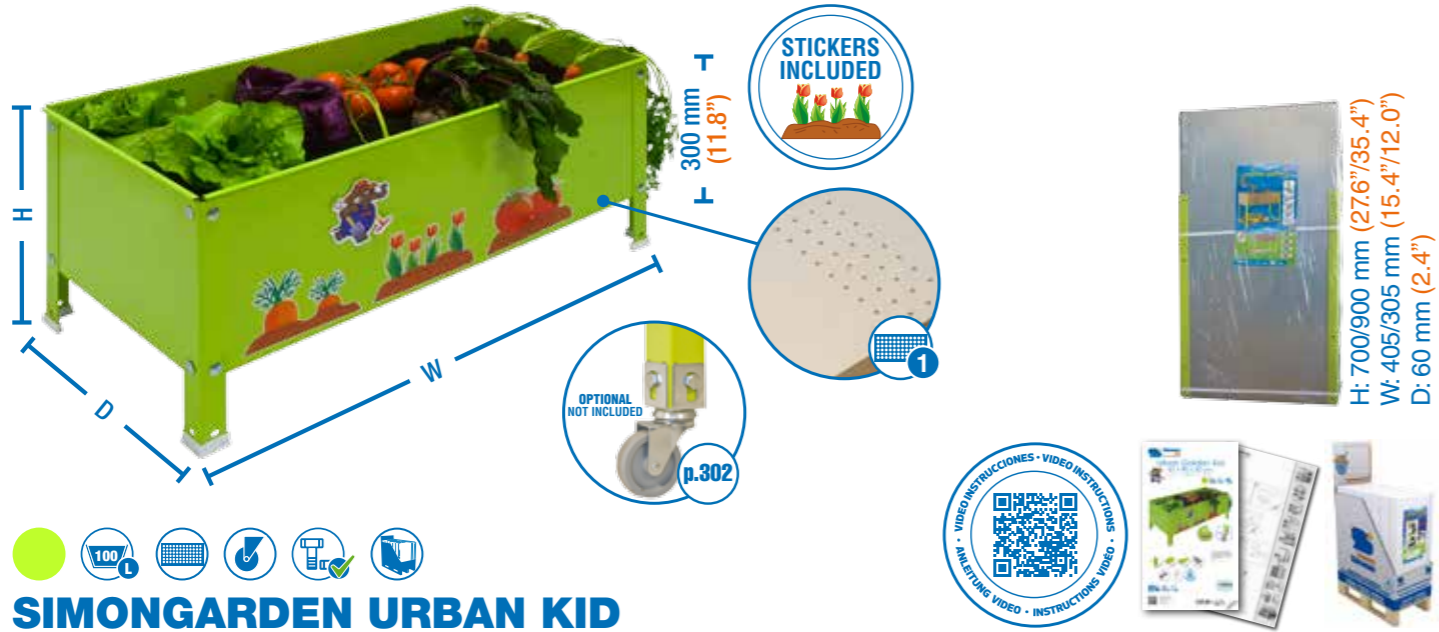

p. 301

DESK

p. 301

ACCESORIOS ACCESSORIES

302

SIMONGARDEN URBAN KID

MODEL	Dimensions H x W x D mm (inch)	€/Unit	Load Capacity	EAN Code	Kg/Unit (lb/Unit)	Unit	MiniPromobox / EU Palet Trailer Container 20' y 40'
SIMONGARDEN URBAN KID 700 X 300	H: 410 W: 700 D: 300 (H: 16.1" W: 27.6" D: 11.8")	76,08 €	60 L	8435104942345	9,15 (20.2)	26 53 2244 748 1700	
SIMONGARDEN URBAN KID 900 X 400	H: 410 W: 900 D: 400 (H: 16.1" W: 35.4" D: 15.8")	82,81 €	100 L	8435104942352	10,22 (22.5)	26 53 2142 748 1700	

SIMONGARDEN URBAN

MODEL	Dimensions H x W x D mm (inch)	€/Unit	Load Capacity	EAN Code	Kg/Unit (lb/Unit)	Unit	MiniPromobox / EU Palet Trailer Container 20' y 40'
SIMONGARDEN URBAN 900 X 400	H: 410 W: 900 D: 400 (H: 16.1" W: 35.4" D: 15.8")	72,02 €	100 L	8435104941461	12,96 (28.6)	30 60 2142 748 1700	
SIMONGARDEN URBAN 900 X 600	H: 410 W: 900 D: 600 (H: 16.1" W: 35.4" D: 23.6")	84,29 €	140 L	8435104941478	15,41 (34.0)	14 34 1802 748 1666	
SIMONGARDEN URBAN 1200 X 400	H: 410 W: 1200 D: 400 (H: 16.1" W: 47.2" D: 15.8")	87,05 €	150 L	8435104941485	15,03 (33.1)	30 60 1802 748 1632	
SIMONGARDEN URBAN 1200 X 600	H: 410 W: 1200 D: 600 (H: 16.1" W: 47.2" D: 23.6")	101,87 €	200 L	8435104941492	17,98 (39.6)	14 34 1666 748 1530	
SIMONGARDEN URBAN 1200 X 1200	H: 410 W: 1200 D: 1200 (H: 16.1" W: 47.2" D: 47.2")	142,38 €	400 L	8435104946176	26,00 (57.3)	14 34 1666 748 1530	