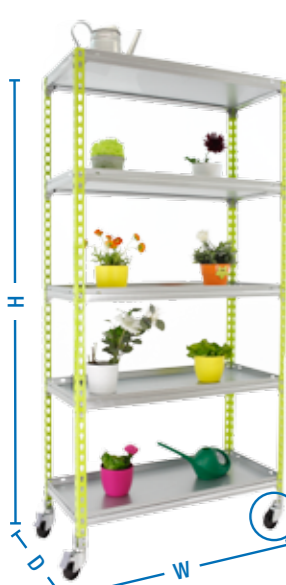

SIMONGARDEN CLICK MOBILE

MODEL	Dimensions mm (inch)	€/Unit	Capacity Kg (lb)	EAN Code	MiniPromobox / EU Palet Unit Trailer Container 20'y 40'
SIMONGARDEN CLICK MOBILE 5/300	H: 1800 W: 900 D: 300 (H: 70.9" W: 35.4" D: 11.8")	213,56 €	70 Kg (150 lb)	8435104948118	14 25 1175 550 1075
SIMONGARDEN CLICK MOBILE 5/400	H: 1800 W: 900 D: 400 (H: 70.9" W: 35.4" D: 15.8")	225,42 €	70 Kg (150 lb)	8435104948125	10 19 1045 418 950
SIMONGARDEN CLICK MOBILE 5/500	H: 1800 W: 900 D: 500 (H: 70.9" W: 35.4" D: 19.7")	237,22 €	70 Kg (150 lb)	8435104948132	8 14 888 308 700